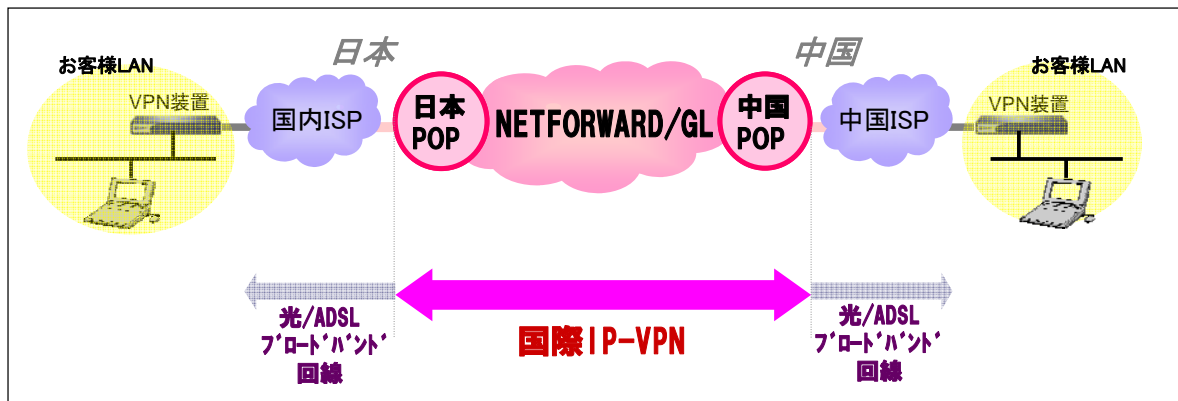

2. ネットワーク構成イメージ

3. 販売価格

・月額費用：240,000円～

- 日本・中国間1対1、帯域128k bps以上(国際IP-VPN区間)
- 初期費用、中国側ISP・光/ADSL、日本側ISP・光/ADSLは上記価格には含まれておりません。
- 詳しくはお問い合わせください。

【報道機関からのお問い合わせ】

CSR本部広報部 広報・IRグループ 松林

〒141-8672 東京都品川区大崎1-2-1

TEL 03-5435-5002 (ダイヤルイン) e-mail press@hitachi.joho.com

以上