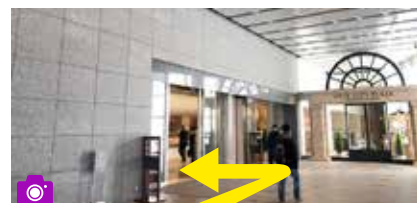

4 入ってすぐ左がオフィス棟です(受付11階)