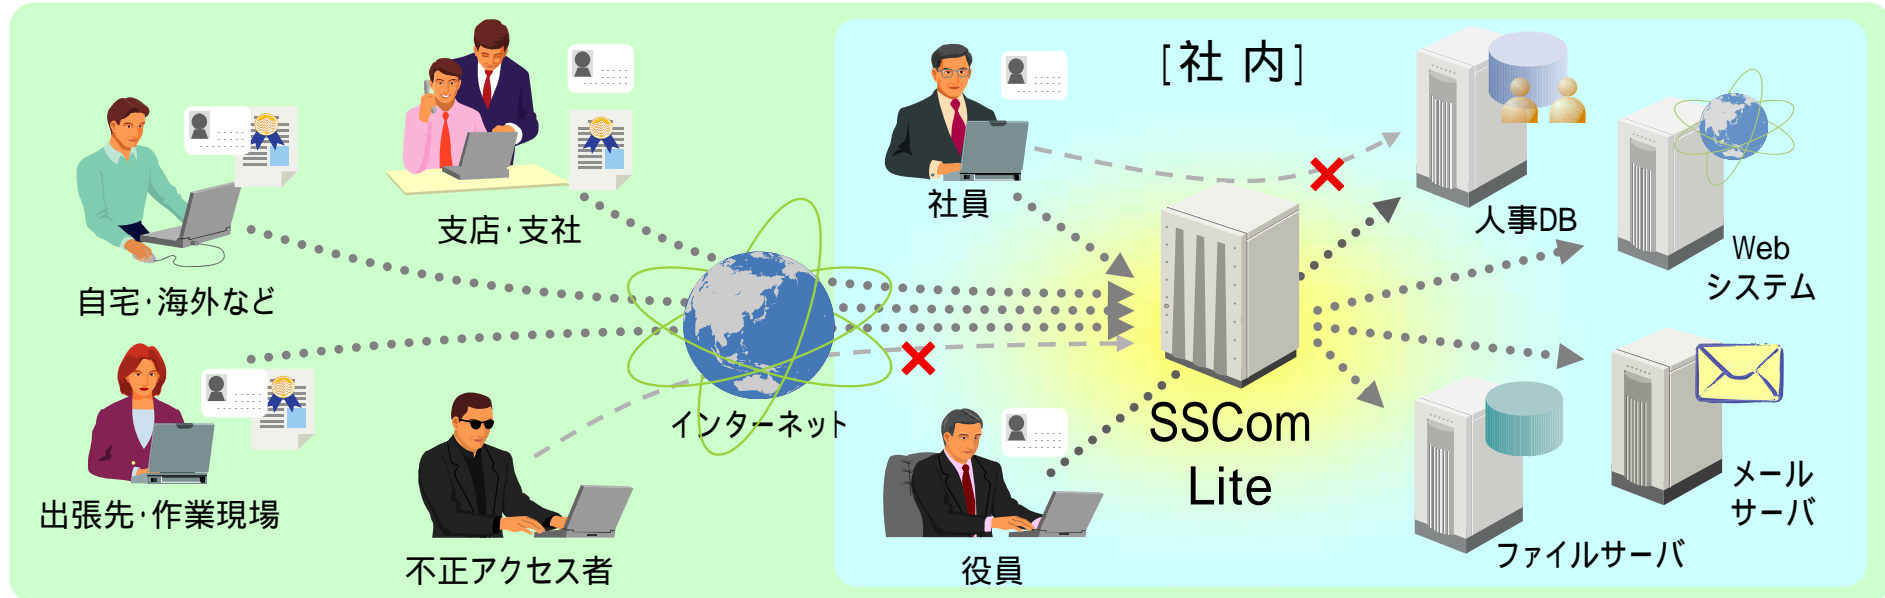

リモートアクセス (VPN) パッケージ「SSCom Lite」

インターネット経由でいつでもどこでも、社内システムへセキュアにアクセス。
在宅勤務などによる通勤の削減や、オフィススペースの効率化を実現します。

低コストながら、リモートアクセスに必要な「暗号通信・VPN」、「ユーザ認証」、「アクセス制御」、「証明書管理」機能を全て含んだ、お得なオールインワンパッケージです。

CO₂の削減効果シミュレーション

[前提] 以下概要の企業にて「SSCom」を導入し、300名の従業員が就業日数の1/3を在宅勤務へシフトした場合。

従業員: 1,000名 / 年間就業日数: 230日 / 社員の平均通勤乗車距離 (電車往復): 40km / オフィス面積合計: 3,000m²

在宅勤務対象従業員の通勤削減によるCO₂の削減効果:

鉄道にて1人を1km運ぶ際のCO₂排出量 (約19g¹) × 40km × 300名 × 1/3 × 230日 = 約17.5tCO₂/年